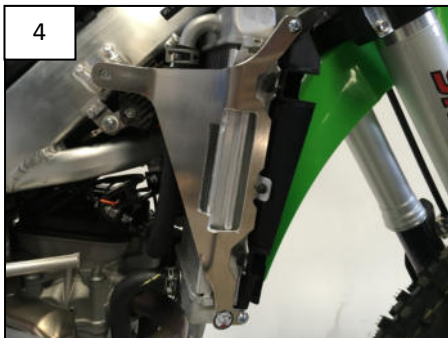

AX1412

Radiator Braces
Kawasaki KX250F

- 8 NE01-01-001 Tbhç 6x16mm
- 2 NE01-01-008 Tbhç 6x25mm
- 2 NE01-03-001 R.M6
- 4 PM03-02-012 Spacers 117mm

AX1412

Radiator Braces
Kawasaki KX250F

- 8 NE01-01-001 Tbhç 6x16mm
- 2 NE01-01-008 Tbhç 6x25mm
- 2 NE01-03-001 R.M6
- 4 PM03-02-012 Spacers 117mm