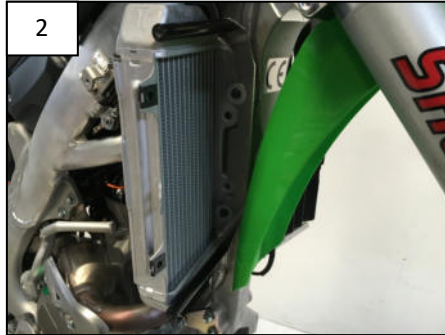

AX1412

Radiator Braces
Kawasaki KX250F

- 8 NE01-01-001 Tbhç 6x16mm
- 2 NE01-01-008 Tbhç 6x25mm
- 2 NE01-03-001 R.M6
- 4 PM03-02-012 Spacers 117mm

AX1412

Radiator Braces
Kawasaki KX250F

- 8 NE01-01-001 Tbhç 6x16mm
- 2 NE01-01-008 Tbhç 6x25mm
- 2 NE01-03-001 R.M6
- 4 PM03-02-012 Spacers 117mm