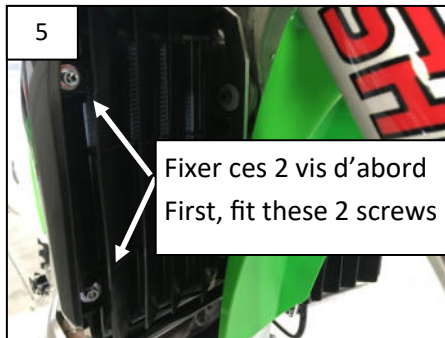

AX1412

Radiator Braces
Kawasaki KX250F

- 8 NE01-01-001 Tbhç 6x16mm
- 2 NE01-01-008 Tbhç 6x25mm
- 2 NE01-03-001 R.M6
- 4 PM03-02-012 Spacers 117mm

AX1412

Radiator Braces
Kawasaki KX250F

- 8 NE01-01-001 Tbhç 6x16mm
- 2 NE01-01-008 Tbhç 6x25mm
- 2 NE01-03-001 R.M6
- 4 PM03-02-012 Spacers 117mm